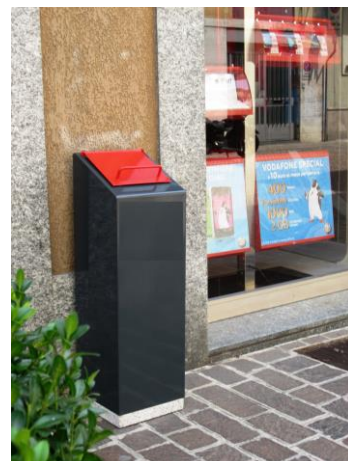

ECO T/F FACILE

CONTENITORE PER RACCOLTA RIFIUTI T e/o F

Eco T/F "Facile" è un raccogliatore specifico per la raccolta dei rifiuti domestici tossico nocivi.

Il contenitore è fabbricato in acciaio pre-zincato con basamento in cemento martellinato, a garanzia di robustezza.

Interamente chiuso, con serratura, è dotato di una speciale bocca per l'immissione dei rifiuti tale da non consentire la rimozione del materiale già stoccato.

Di facile impiego dispone per lo svuotamento di una comoda portella laterale a cui risulta incorporato il contenitore di raccolta.

CODICE ARTICOLO	1109116
DESIGN	A.U.ESSE srl
BREVETTO	Proprietà esclusiva A.U.ESSE srl
DIMENSIONI	Ingombro mm.320 x 320 - Altezza totale mm 1040 - Altezza filo immissione mm. 940 - Bocca immissione mm. 160 x 240
MATERIALI	Monoscocca e struttura corpo, portella con contenitore e sportello con scivolo in acciaio zincato elettroliticamente - Basamento in cemento martellinato
VERNICIATURA	A fuoco con smalti acido resistenti - A polvere poliesteri per esterni TGIC FREE QUALICOAT
CAPACITÀ NOMINALE	Lt. 60
PESO	Kg. 35
COMPONENTI AGGIUNTIVI E OPZIONALI	Cod. 1101131 Kit per fissaggio al suolo
IMBALLO	Bancale con imballo