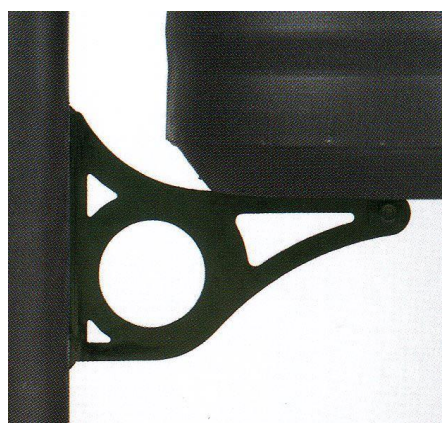

ECO SAC HISTORY

CESTINO GETTACARTE A PALO

Il cestino a palo ECO SAC è realizzato in robusta lamiera d'acciaio zincata e verniciato a polvere poliestere per esterni, per resistere alle "sollecitazioni della strada".

Il modello History è studiato per una collocazione nei centri storici delle nostre città con un design che richiama allo stile del primo '900.

E' fornito in colore grigio ferro micaceo antichizzato.

Il cestino è dotato di staffa per il fissaggio a parete o a palo esistente. Può essere anche fornito direttamente con relativo palo in tubo d'acciaio

CODICE ARTICOLO	1101030
DESIGN	A.U.ESSE srl
BREVETTO	Proprietà esclusiva A.U.ESSE srl
DIMENSIONI	Diametro d'ingombro : mm. 330 - Altezza cestino : mm. 560 - Altezza filo immissione (con palo fornito): mm. 1000
MATERIALI	Anello e Contenitore in lamiera d'acciaio zincata elettroliticamente
VERNICIATURA	A fuoco con smalti acido resistenti - A polvere poliestere per esterni TGIC FREE QUALICOAT
CAPACITÀ	lt. 40
PESO	Kg. 6
COMPONENTI AGGIUNTIVI E OPZIONALI	Cod. 1101028 Palo da inghisare dia. 60 mm. con pomello Cod. 1101029 Palo da inghisare dia. 60 mm. con pomello e losanga Cod. 1101023 Kit collari e staffa per fissaggio a palo Cod. 1101024 Anello reggi sacco interno
IMBALLO	Scatola
POSIZIONE MEPA	ARREDI 104 – Arredi e complementi di arredo - Portarifiuti da esterno